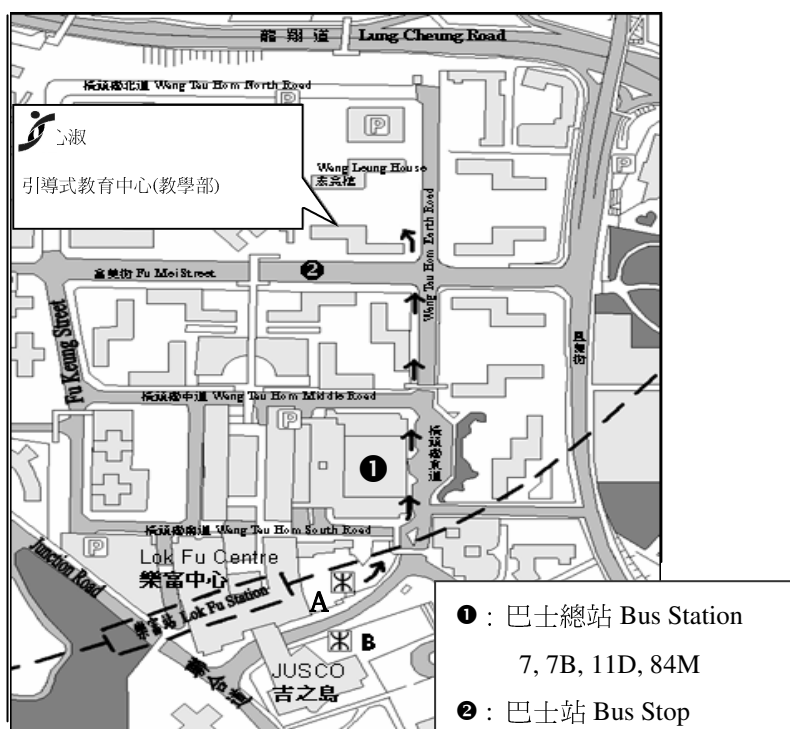

香港耀能協會 賽馬會方心淑引導式教育中心(教學部)

SAHK (Teaching Unit)

Jockey Club Marion Fang Conductive Learning Centre

地址：九龍橫頭磡邨宏照樓地下9至17號

Address：9-17, G/F., Wang Chiu House,

Wang Tau Hom Estate, Kln.

巴士資料: 九巴

2F	慈雲山 (北)	↔	長沙灣
3C	慈雲山 (北)	↔	中港碼頭
7	樂富	↔	尖沙咀碼頭
7B	樂富	↔	紅磡碼頭
11D	樂富	↔	觀塘碼頭
75X	富善村總站	↔	九龍城碼頭
84M	樂富	↔	富安花園